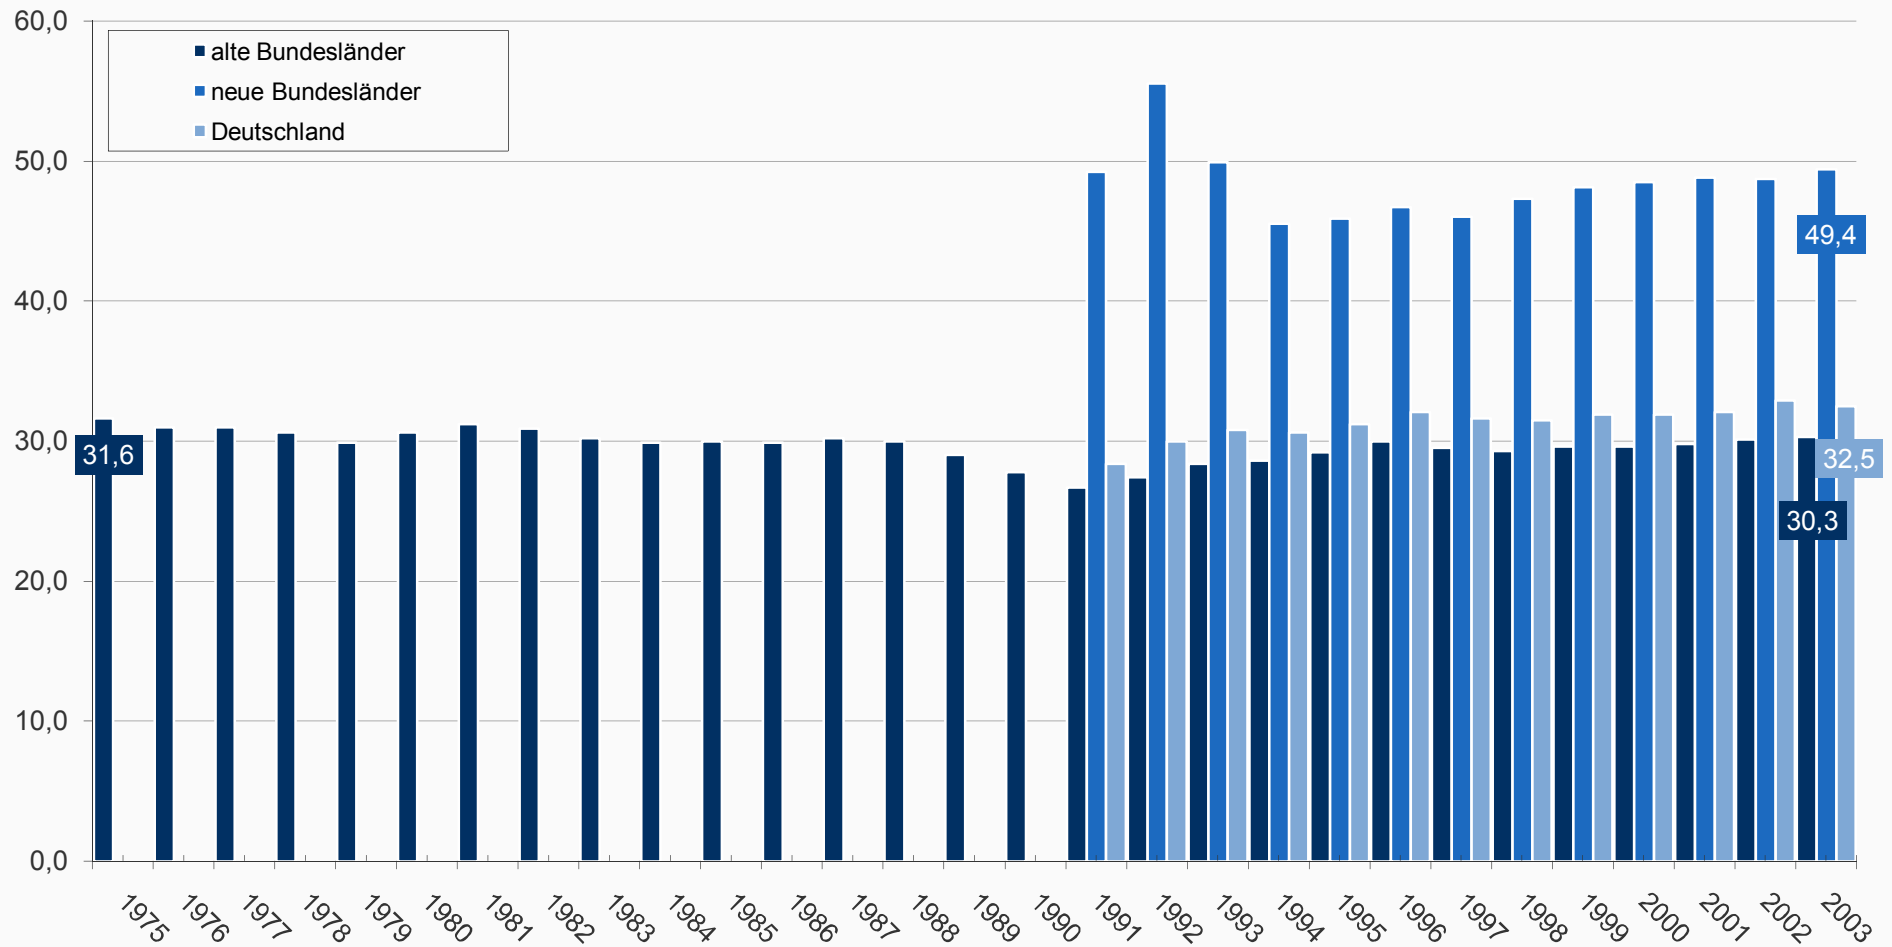

## ■ Entwicklung der Sozialleistungsquote 1975 - 2003 In % des Bruttoinlandsprodukts

Quelle: Sozialbudget 2005, Bundesministerium für Arbeit und Soziales, Berlin 2006

Sozialpolitik-  
aktuell.de